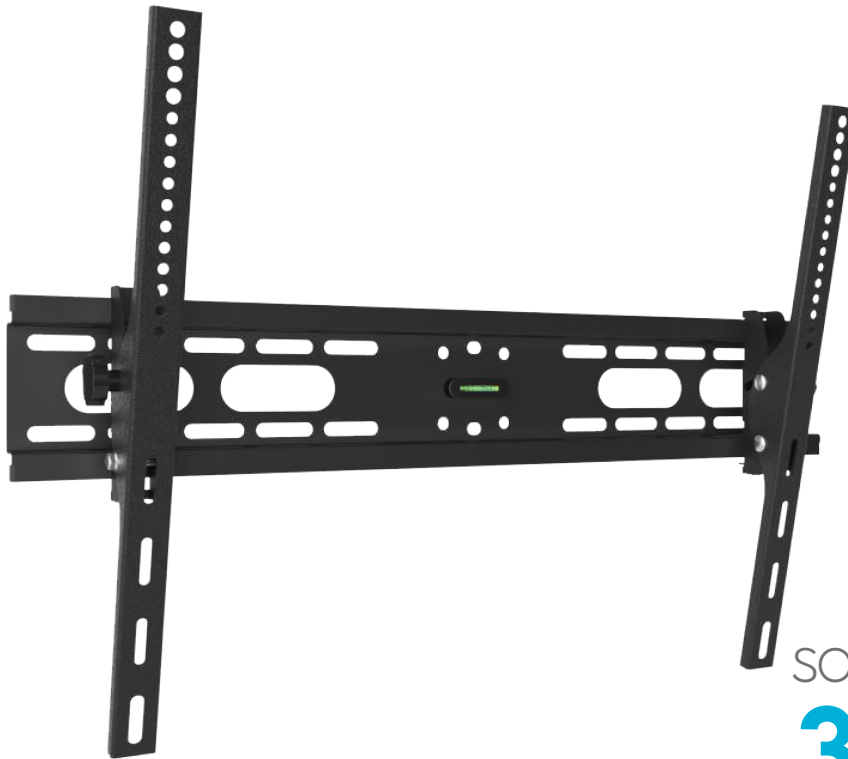

Código de fabricante

STV-23

BASE DE PARED PARA TV

SOPORTA TELEVISORES DE

32" A 80"

(81.28 cm-203.20 cm)

Kg

MÁXIMO
40 kg

VESA

VESA
600x600

5°-15°

GRADO DE
INCLINACIÓN

10° - 15°

El Soporte para TV de pared proporciona un alto desempeño de su TV de LCD, Plasma o LED para disfrutarla mucho mejor sin obstáculos, con una instalación fácil y segura.

BASE DE PARED PARA TV

MÁXIMO
40 kg

VESA
600x600

GRADO DE
INCLINACIÓN
10° - 15°

SOPORTA TELEVISORES DE
32" A 80"
(81.28 cm-203.20 cm)

Especificaciones:

Inclinación	10° a 15°
Aplicación TV	32" (81.28 cm) - 80" (203.20 cm)
Peso máximo	40 kg
VESA	75X75, 100X100, 200X200, 300X300, 400X200, 400X300, 400X400, 500X400, 600X400, 600 x 600
Garantía	1 Año