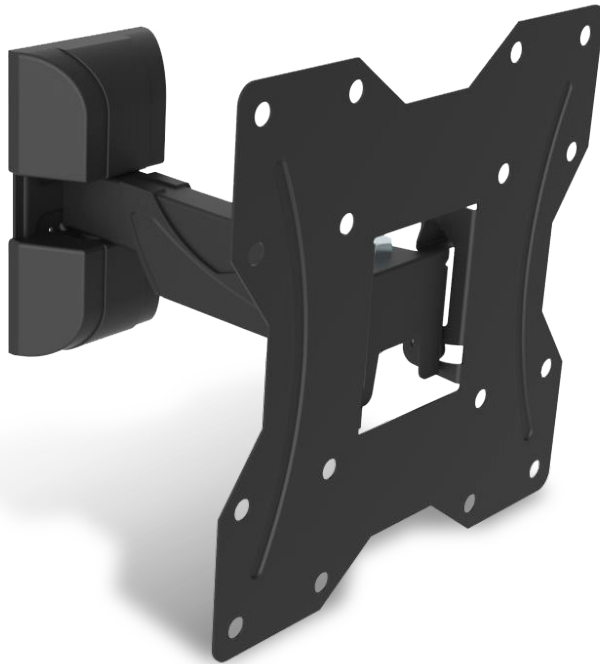

Código de fabricante

STV-22

BASE DE PARED PARA TV

SOPORTA TELEVISORES DE

14" A 43"

(35.56 cm-109.22 cm)

MÁXIMO
25 kg

VESA
200x200

GRADO DE
INCLINACIÓN
5° - 15°

El Soporte para TV de pared proporciona un alto desempeño de su TV de LCD, Plasma o LED para disfrutarla mucho mejor sin obstáculos, con una instalación fácil y segura.

BASE DE PARED PARA TV

MÁXIMO
25 kg

VESA
200x200

GRADO DE
INCLINACIÓN
5° - 15°

SOPORTA TELEVISORES DE

14" A 43"

(35.56 cm-109.22 cm)

Especificaciones:

Inclinación	5° a 15°
Aplicación TV	14" (35.56 cm) - 43" (109.22 cm)
Peso máximo	25 kg
VESA	75X75, 100X100, 100X200, 200X200
Garantía	1 Año