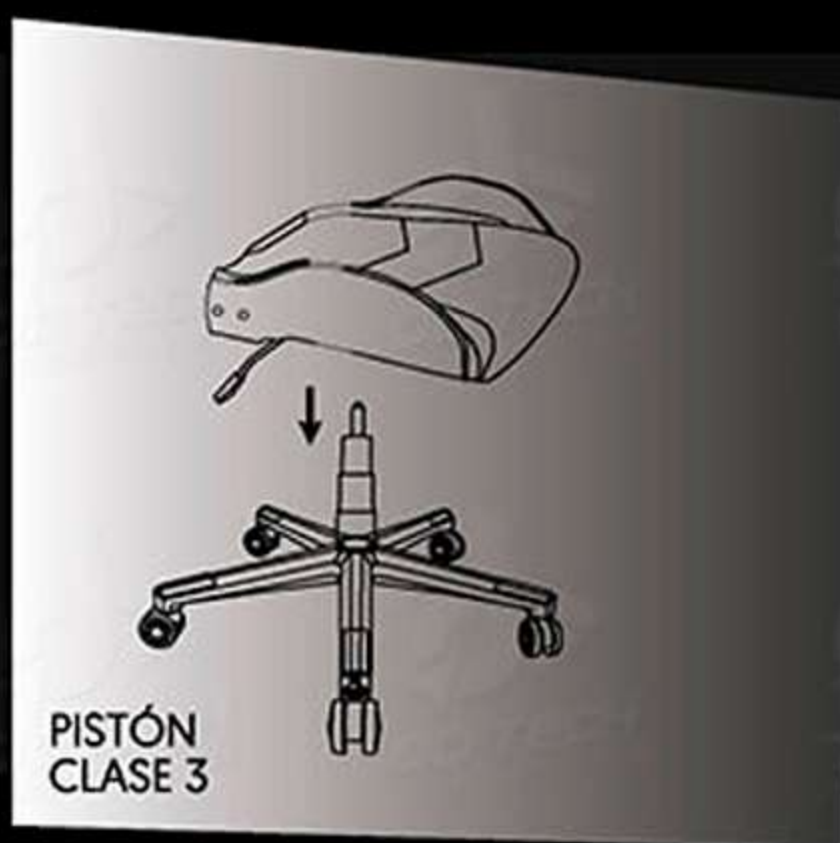

**FOAM**

Original tipo 30 que crea la comodidad perfecta.

**ESTRELLA**

5 soportes metálicos, totalmente resistentes para días y noches de partidas.

**BRAZO**

Ajustable a los grados de giro en el respaldo.

**CUERPO**

Base metálica de acero con soportes reforzados, para mayor estabilidad.

**SOPORTE**

Soporte lumbar y superior con material textil ergonómico que se ajusta a tus moviminetos.

**XZ05**

TIPO: SILLA GAMER  
FOAM: ORIGINAL TIPO 30  
BASE: ACERO  
MATERIAL: PVC ALTO DESEMPEÑO  
BRAZOS: AJUSTABLES  
MECANISMO: MULTI-INCLINACIÓN  
AJUSTE DE ALTURA: SÍ  
AJUSTE DE INCLINACIÓN: SÍ DE 165  
PISTÓN HIDRÁULICO DE GAS: CLASE 3, HEAVY DUTY  
ESTILO DEL RESPALDO: DESCANSO FULL-LENGHT  
SOPORTE LUMBAR: TEXTIL ERGONÓMICO  
SOPORTE SUPERIOR: TEXTIL ERGONÓMICO  
TAMAÑO DE RUEDAS: 3 PULGADAS  
PESO [APROXIMADO]: 18 KG  
ALTURA RECOMENDADA: 130 - 190CM  
PESO MÁXIMO [RESISTENCIA]: 115KG