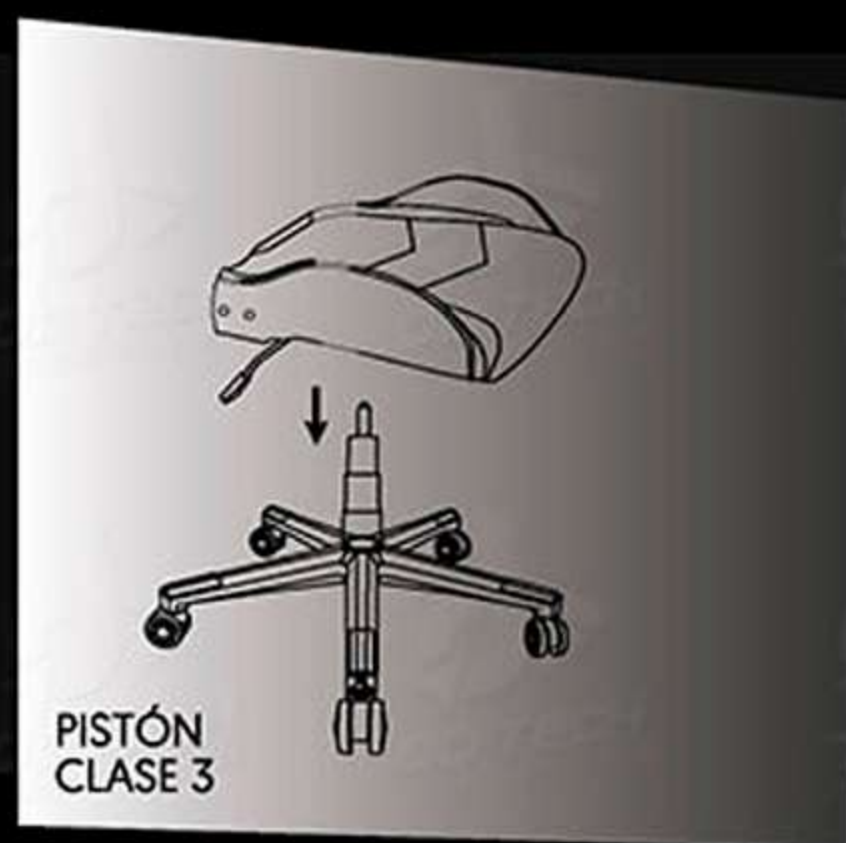

ESTRELLA

5 soportes metálicos, totalmente resistentes para días y noches de partidas.

BRAZO

Ajustable a los grados de giro en el respaldo.

CUERPO

Base metálica de acero con soportes reforzados, para mayor estabilidad.

SOPORTE

Soporte lumbar y superior con material textil ergonómico que se ajusta a tus moviminetos.

XZ05

- TIPO: SILLA GAMER
- FOAM: ORIGINAL TIPO 30
- BASE: ACERO
- MATERIAL: PVC ALTO DESEMPEÑO
- BRAZOS: AJUSTABLES
- MECANISMO: MULTI-INCLINACIÓN
- AJUSTE DE ALTURA: SÍ
- AJUSTE DE INCLINACIÓN: SÍ DE 165
- PISTÓN HIDRÁULICO DE GAS: CLASE 3, HEAVY DUTY
- ESTILO DEL RESPALDO: DESCANSO FULL-LENGHT
- SOPORTE LUMBAR: TEXTIL ERGONÓMICO
- SOPORTE SUPERIOR: TEXTIL ERGONÓMICO
- TAMAÑO DE RUEDAS: 3 PULGADAS
- PESO (APROXIMADO): 18 KG
- ALTURA RECOMENDADA: 130 - 190CM
- PESO MÁXIMO (RESISTENCIA): 115KG